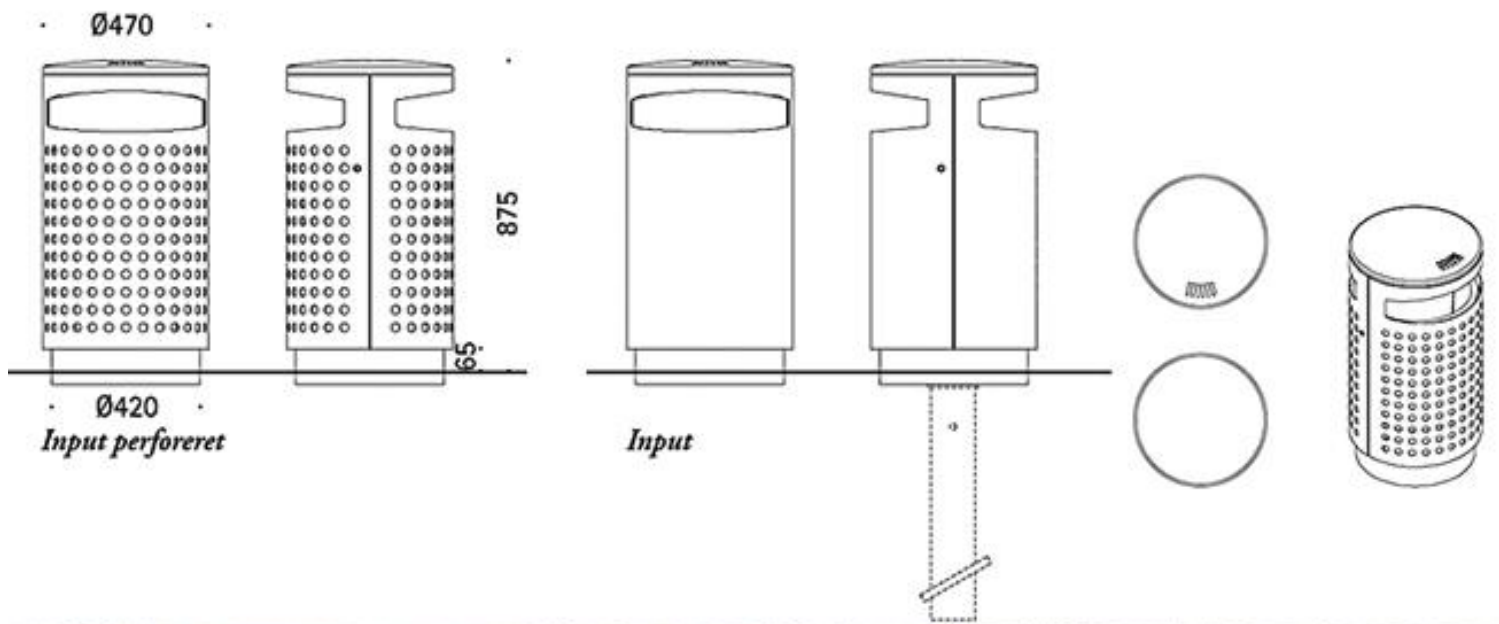

850

Kvadrat

vl 60

Copenhagen

Fumus

Input

shl

SHL
20 ltr.

SHL
40 ltr.

SHL
60 ltr.

SHL 20 ltr.

SHL 40 ltr.

SHL 60 ltr.