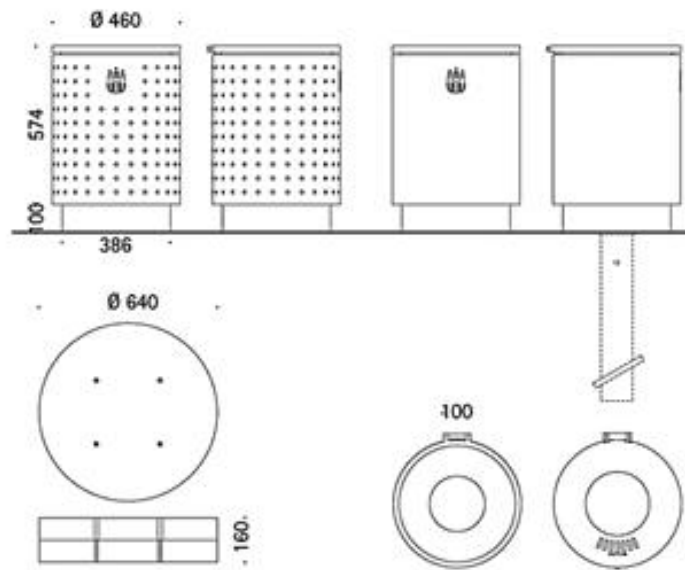

850

Kvadrat

vl 60

Copenhagen

Fumus

Input

shl

SHL
20 ltr.

SHL
40 ltr.

SHL
60 ltr.

SHL 20 ltr.

SHL 40 ltr.

SHL 60 ltr.