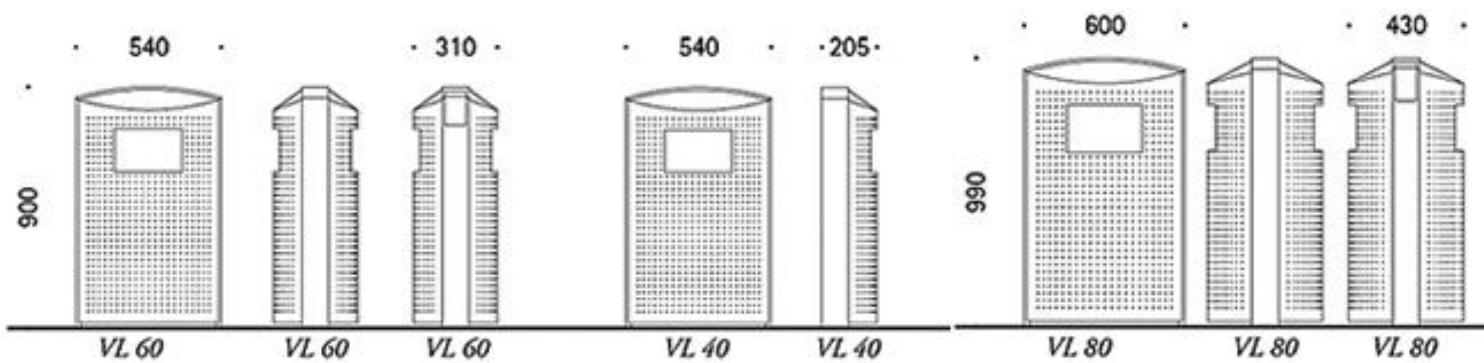

850

Kvadrat

vl 60

Copenhagen

Fumus

Input

shl

SHL
20 ltr.

SHL
40 ltr.

SHL
60 ltr.

SHL 20 ltr.

SHL 40 ltr.

SHL 60 ltr.