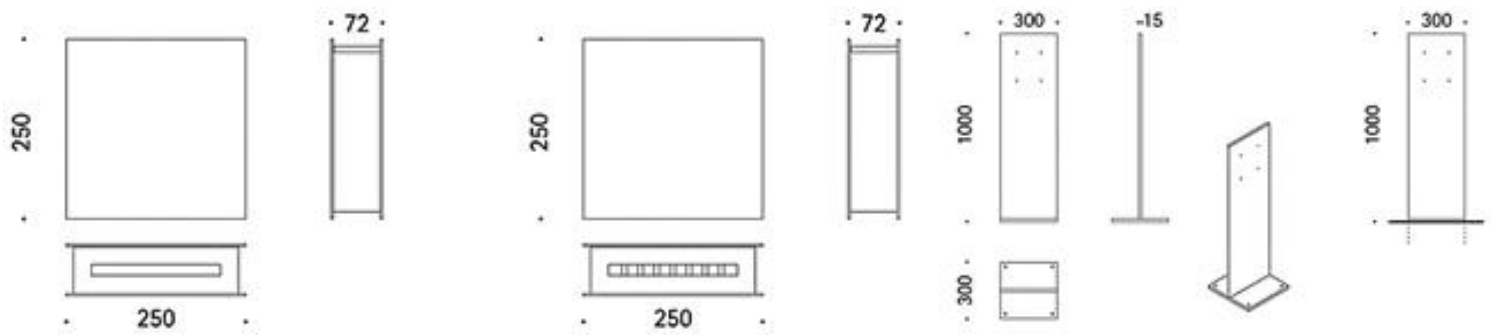

850

Kvadrat

vl 60

Copenhagen

Fumus

Input

shl

SHL
20 ltr.

SHL
40 ltr.

SHL
60 ltr.

SHL 20 ltr.

SHL 40 ltr.

SHL 60 ltr.