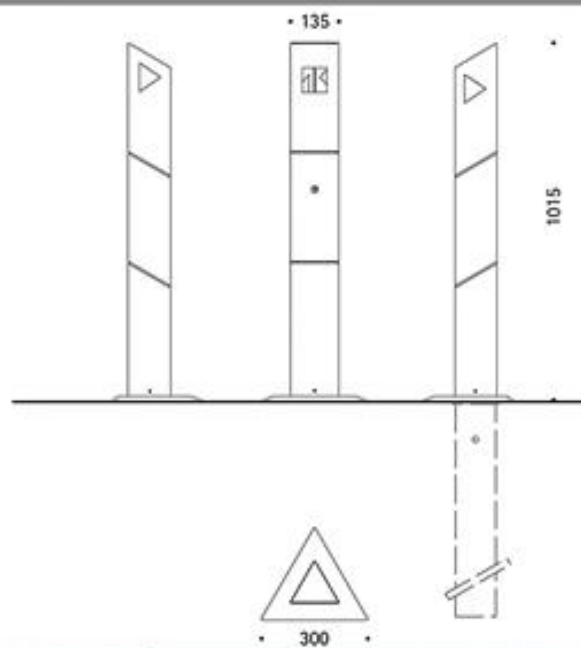

850

Kvadrat

vl 60

Copenhagen

Fumus

Input

shl

SHL
20 ltr.

SHL
40 ltr.

SHL
60 ltr.

SHL 20 ltr.

SHL 40 ltr.

SHL 60 ltr.