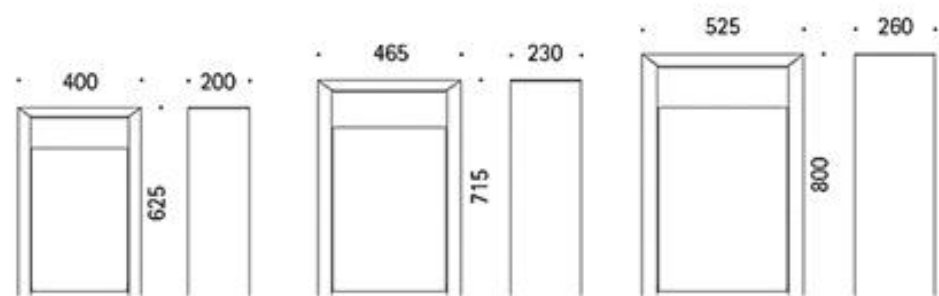

850

Kvadrat

vl 60

Copenhagen

Fumus

Input

shl

SHL
20 ltr.

SHL
40 ltr.

SHL
60 ltr.

SHL 20 ltr.

SHL 40 ltr.

SHL 60 ltr.